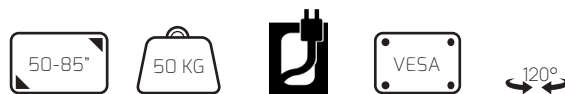

CAVUS MOUNT

KIJK RECHT IN DE TV
120° DRAAIBAAR

GEEN ZICHTBARE KABELS
KABELMANAGEMENT

ERVAAR DE BESTE KIJKHOOGTE
HOOGTE INSTELBAAR

GESCHIKT VOOR SOUNDBAR
OPTIONELE FRAMES

- Bouw een kast om tot luxe tv meubel
- Hoge kwaliteit geborsteld RVS of zwart staal
- Verkrijgbaar in hoogte 60, 80, 100, 120 of 150 cm
- Kabelmanagement in holle Ø 60 mm kolom
- Uitbreidbaar met optionele accessoires
- VESA montageplaat op maat