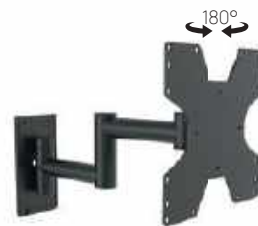

WAT IS VESA?

Aan de achterkant van een tv zitten VESA schroefgaten. Deze worden gebruikt voor het bevestigen van een tv aan een muurbeugel. De afstand tussen deze schroefgaten is in millimeters. Je bepaalt de VESA maat door de horizontale en verticale afstand tussen deze gaten op te meten.

Wij geven 5 jaar garantie op onze muurbeugels. Deze worden geleverd inclusief montage materiaal.

MEER STEVIGHEID NODIG?

SUPPORT STRIPS
WMV-SP01-B

- Creëer meer draagoppervlak
- Geschikt voor WMV8050 / WMV9050
- 220 x 40,5 x 12,5 mm

PREMIUM MUURBEUGEL

PREMIUM SMALL WMV2050

- Zwart staal
- Kantelbaar - 8° / +5°
- Achteraf waterpas te stellen

VESA 75x75 ↔ 200x200

PREMIUM HEAVY DUTY WMV8050

- Zwart staal
- Drie draaipunten
- Achteraf waterpas te stellen