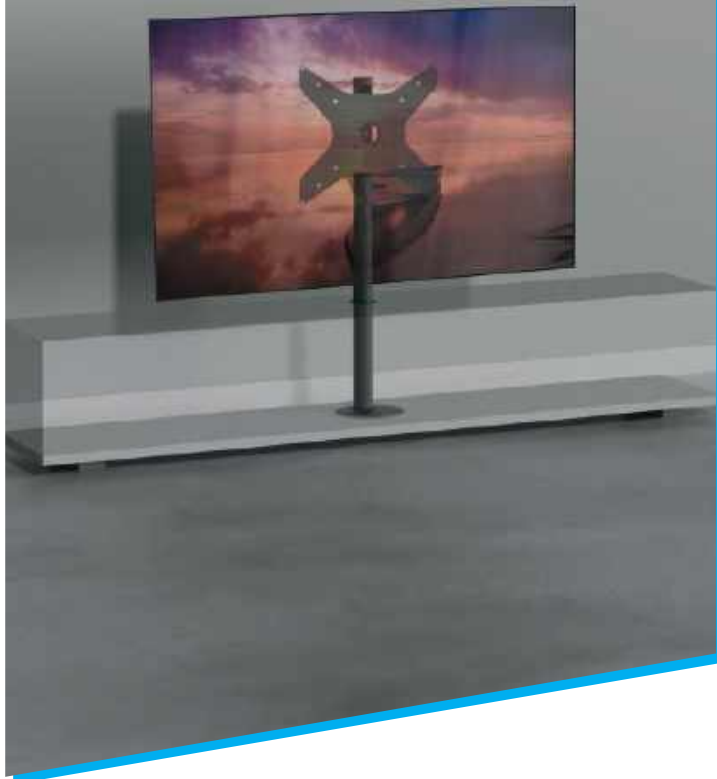

CAVUS MOUNT

KIJK RECHT IN DE TV
120° DRAAIBAAR

GEEN ZICHTBARE KABELS
KABELMANAGEMENT

ERVAAR DE BESTE KIJKHOOGTE
HOOGTE INSTELBAAR

GESCHIKT VOOR SOUNDBAR
OPTIONELE FRAMES

- Bouw een kast om tot luxe tv meubel
- Hoge kwaliteit geborsteld RVS of zwart staal
- Verkrijgbaar in hoogte 60, 80, 100, 120 of 150 cm
- Kabelmanagement in holle Ø 60 mm kolom
- Uitbreidbaar met optionele accessoires
- VESA montageplaat op maat