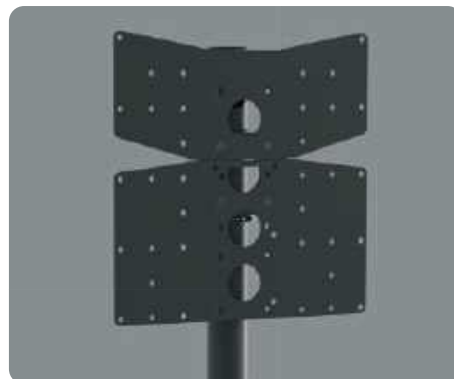

ALTIJD EEN PASSENDE OPLOSSING

Heb jij gekozen voor één van onze tv vloerstandaards en heeft jouw tv een VESA-bevestiging? Omdat de bevestiging per tv kan verschillen, krijg je bij elke vloerstandaard een universele VESA montageplaat meegeleverd. Een montage plaat op maat kan ook, vraag naar de mogelijkheden.

DE BESTE KIJKERVARING

Onze tv vloerstandaards zijn in hoogte te verstellen en 120° draaibaar. Dit zorgt voor een comfortabele kijkhoogte en de beste kijkervaring. Het geeft je de mogelijkheid om jouw opstelling aan te passen en neemt minder ruimte in beslag. Hierdoor kan je optimaal tv kijken, waar dan ook in huis.

VOLWAARDIG TV MEUBEL

Zorg ervoor dat alle tv apparatuur uit het zicht is. Met behulp van onze accessoires kun je heel eenvoudig een tv decoder of soundbar bevestigen. Deze bevestigingspunten bevinden zich op de achterkant van de vloerstandaard en zijn voorzien van schroefdraad.

Universele VESA montageplaat (CAV-V01)

Bevestigingspunten met schroefdraad

Een Ø 60 mm kolom is geschikt voor meerdere kabels

CAVUS SOLID

PERFECT VOOR OLED TV'S
SLANKE COMPACTE VOET

KIJK RECHT IN DE TV
120° DRAAIBAAR