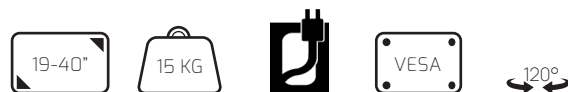

Model	Hoogte	Kleur	VESA												
SOLID		B													
Kies de uitvoering voor jou tv	Totale Hoogte (cm)		Zwart	75 x 75 400 x 400	100 x 100	100 x 200	200 x 200	300 x 300	300 x 200 400 x 200	300 x 400 400 x 300	400 x 400	200x200 600x400			
	60	80	100	B	V01	V11	V21	V22	V33	V42	V43	V44	V64		

CAVUS GATE

PERFECTE HOEKOPSTELLING
COMPACTE RONDE VOET

RUIMTEBESPREND
MINIMALISTISCH DESIGN

ERVAAR DE BESTE KIJKHOOGTE
HOOGTE INSTELBAAR

KIJK RECHT IN DE TV
120° DRAAIBAAR

- Ø 38 cm ronde voet
- Hoge kwaliteit geborsteld RVS of zwart staal
- Verkrijgbaar in hoogte 100 of 120 cm
- Kabelmanagement in holle Ø 50 mm kolom
- Uitbreidbaar met optionele accessoires
- VESA montageplaat op maat

Model	Hoogte	Kleur	VESA									
GATE												
Kies de uitvoering voor jou tv	Totale Hoogte (cm)		RVS	Zwart	75 x 75 400 x 400	100 x 100	100 x 200	200 x 200	300 x 300	300 x 200 400 x 200	300 x 400 400 x 300	400 x 400
	100	120	S	B	V01	V11	V21	V22	V33	V42	V43	V44