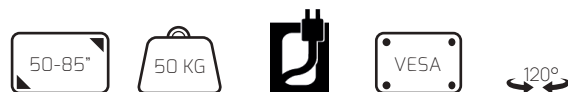

VESA 100x100 ↔ 400x400

DRAAIBARE TV VOET - LARGE CAV-TSL

- Draai je tv in de gewenste richting
- Monteer je tv op de gewenste hoogte
- Design hoogglans zwart glazen voet 294 x 545 mm

VESA 200x100 ↔ 600x400

COMBINEER MET EEN
SOUNDBAR HOUDER
OP PAGINA 29

TV VOET XL | CAVSTXL

GESCHIKT VOOR GROTE TV'S
EXTRA BREDE VOET

KIJK RECHT IN DE TV
120° DRAAIBAAR

ERVAAR DE BESTE KIJKHOOGTE
HOOGTE INSTELBAAR

GEEN ZICHTBARE KABELS
KABELMANAGEMENT

- 75 x 30 cm rechthoekige voet
- Hoge kwaliteit zwart staal
- Verkrijgbaar in hoogte 60 of 80 cm
- Kabelmanagement in holle Ø 60 mm kolom
- Uitbreidbaar met optionele accessoires
- VESA montageplaat op maat