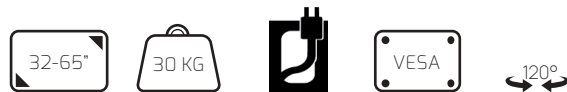

Model	Hoogte	Kleur	VESA	VESA Mounting Plates												
SQUARE																
Kies de uitvoering voor jou tv	Totale Hoogte (cm)					RVS	Zwart	75 x 75 400 x 400	100 x 100	100 x 200	200 x 200	300 x 300	300 x 200 400 x 200	300 x 400 400 x 300	400 x 400	200x200 600x400
	60	80	100	120	150	S	B	V01	V11	V21	V22	V33	V42	V43	V44	V64

CAVUS CROSS

LUXE UITSTRALING
MATERIAAL VAN HOGE KWALITEIT

VOLWAARDIG TV MEUBEL
OPTIONELE ACCESSOIRES

ERVAAR DE BESTE KIJKHOOGTE
HOOGTE INSTELBAAR

KIJK RECHT IN DE TV
120° DRAAIBAAR

- Massief eiken kruispoot met zwevende plank
- Verkrijgbaar in hoogte 80, 100 of 120 cm
- Hoge kwaliteit geborsteld RVS of zwart staal
- Kabelmanagement in Ø 60 mm holle kolom
- Uitbreidbaar met optionele accessoires
- VESA montageplaat op maat