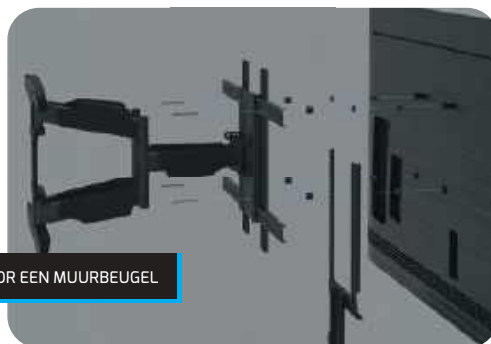

- Bediening met app of afstandsbediening
- Krachtige en duurzame motor
- Botsingsvermijdend systeem

VESA 100x100 ↔ 600x400

SOUNDBAR OPLOSSINGEN

LIVE IN YOUR WORLD, ENJOY OURS

SOUNDBAR OPLOSSINGEN

Stap in de wereld van het ultieme thuis entertainment met de soundbaroplossingen van Cavus. Ons systeem combineert een Cavus vloerstandaard, muurbeugel of tv voet met een houder voor de soundbar. Op deze manier ervaar je de beste kijk- en luisterervaring. Cavus biedt voor elke situatie een oplossing om tv en soundbar te combineren tot één mooi geheel.

VOOR EEN MUURBEUGEL

Voor een muurbeugel heb je een CF frame nodig. Dit frame monteert je tussen de muurbeugel en televisie waardoor ze één geheel vormen.

VOOR EEN VLOERSTANDAARD

Gebruik voor een vloerstandaard een CAPF frame. Deze is eenvoudig te monteren op de accessoirepunten aan de achterzijde van de VESA plaat.