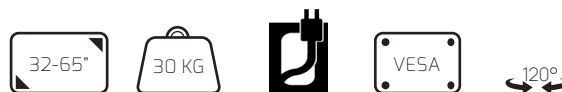

Model	Hoogte	Kleur	VESA												
SPHERE															
Kies de uitvoering voor jou tv	Totale Hoogte (cm)			RVS	Zwart	75 x 75 400 x 400	100 x 100	100 x 200	200 x 200	300 x 300	300 x 200 400 x 200	300 x 400 400 x 300	400 x 400	200x200 600x400	
	60	80	100	120	150	S	B	V01	V11	V21	V22	V33	V42	V43	V44

CAVUS SQUARE

VOLWAARDIG TV MEUBEL
OPTIONELE ACCESSOIRES

VERRIJDBAAR TV MEUBEL
OPTIONELE WIELENSET

ERVAAR DE BESTE KIJKHOOGTE
HOOGTE INSTELBAAR

KIJK RECHT IN DE TV
120° DRAAIBAAR

- 58 x 40 cm rechthoekige voet
- Hoge kwaliteit geborsteld RVS of zwart staal
- Verkrijgbaar in hoogte 60, 80, 100, 120 of 150 cm
- Kabelmanagement in holle Ø 60 mm kolom
- Vrijdbaar te maken met wielenset (CAV-W30)
- Custom VESA mounting plate